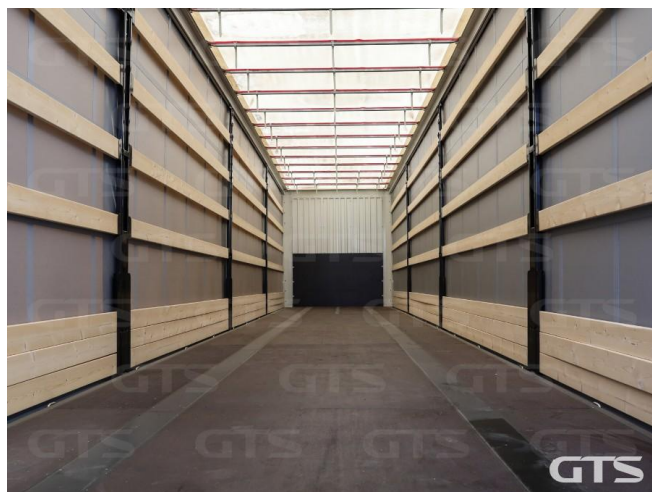

Шторный полуприцеп

T3A 588510

Основные характеристики

Длина: 13.9

Склад: Екатеринбург

Количество осей: 3

Марка осей: FUWA

Тормоза: Дисковые

- Обрешетка: Дерево

Внешние габариты:

- Длина, мм: 13955
- Ширина, мм: 2550
- Высота, мм: 3980
- Колесная база, мм: 6390+1310+1310

Дополнительные преимущества:

Готовность обеспечить подбор финансовых услуг, таких как кредит/лизинг и сопровождение сделки персональным менеджером на всех этапах.